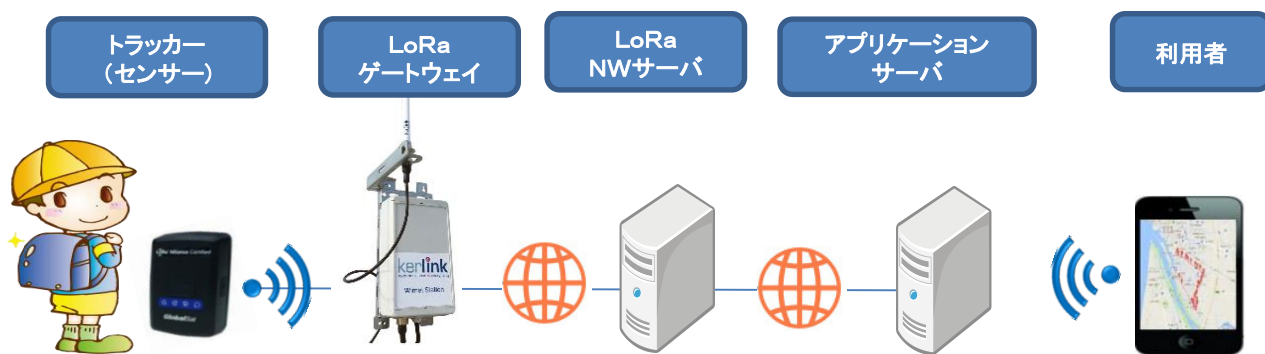

III. 機器の構成

トラッカー	センサー+通信モジュール、情報を取得し発信
LoRaゲートウェイ	トラッカーが発信する情報を受信し、NWサーバへ送信
LoRaNWサーバ	トラッカー情報を制御・整理・管理
アプリケーションサーバ	データの蓄積、分析、アウトプット、メール発信等

キャプテン山形株式会社

〒990-0043 山形市本町1丁目7-54

Tel. 023-622-6611 Fax 023-622-6733

URL <http://www.mmy.ne.jp>